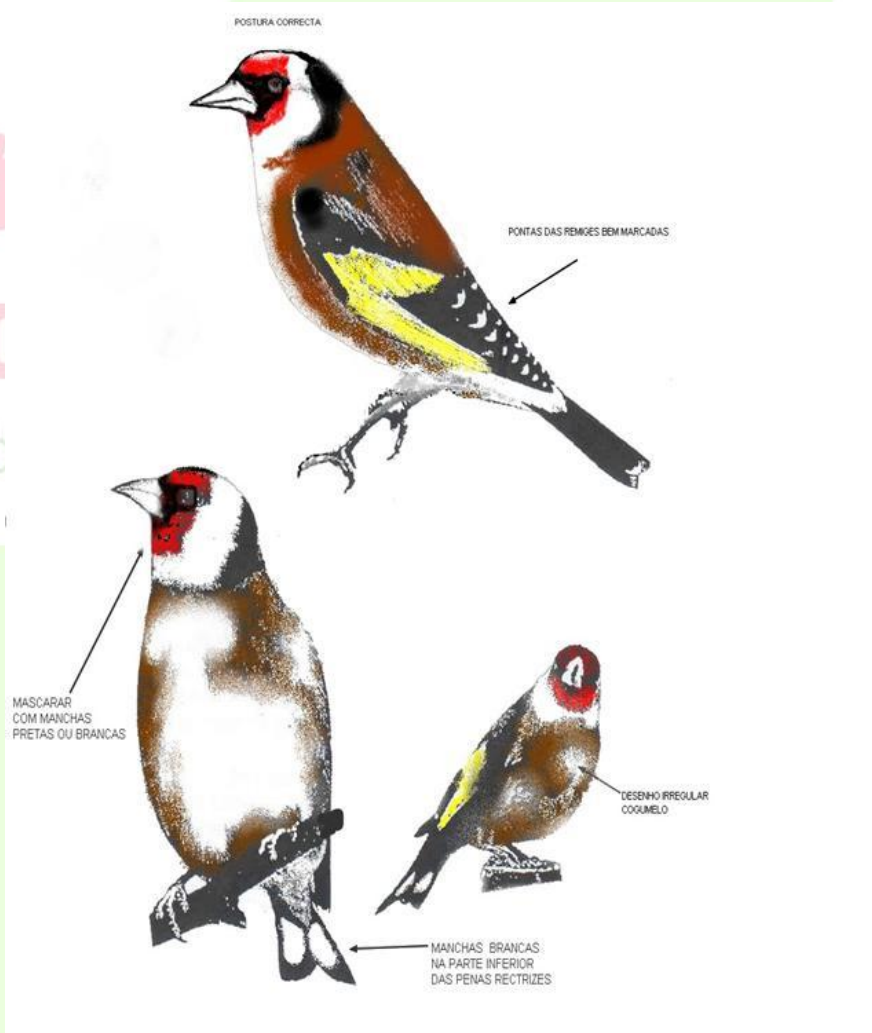

FICHA TECNICA PINTASSILGO (*Carduelis carduelis*)

Na ornitologia desportiva, os pássaros são avaliados por um Juiz, que vai cotar as qualidades e penalizar os defeitos. Seguidamente apresento alguns critérios a ter em conta, na selecção dos indivíduos para concurso.

Car
grupo
www.carc

arte

DEFEITOS:

De carácter ou comportamento

- Nervosismo
- Evita o poleiro da gaiola de exposição.
- Atira-se e agarra-se as grades da gaiola

De aspecto

- Castanhos assimétricos
- Calote irregular com manchas brancas
- Triângulo formado por pequenos pontos brancos na ponta das asas irregular
- Aro branco a volta do olho
- Desenho irregular da máscara
- Pequenas manchas brancas ou pretas na máscara
- Ponta da cauda despenteada devido ao pássaro ser irrequieto
- Alguns indivíduos apresentam um bico demasiado longo, que destoa com a harmonia da cabeça
- Pontos brancos irregulares, assimétricos ou ausentes situados na parte inferior das rectrizes.

Colar castanho na garganta aberta

Carduelis Norte
grupo de criadores

www.carduelisnorte.com

QUALIDADES:

De carácter ou comportamento

- Manso
- Elegante, altivo
- Sempre no poleiro

De aspecto

- Cor da máscara franca e nítida cromoisi
- Fungo ou cogumelo branco o mais puro possível, bem aberto
- Castanhos muito simétrico
- Desenho das asas bem marcado e simétrico, em especial os triângulos situados na ponta das penas
- Cauda fina, estreita